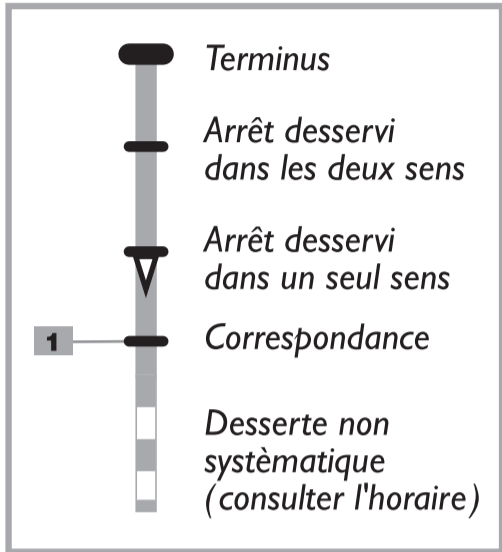

Du lundi au samedi toute l'année

	C25	C25	C25			C25			
ST LOUIS DU MONT	7:32	8:40	9:15	11:50	12:35	13:30	15:00	17:45	18:25
BUDAPEST	7:34	8:42	9:17	11:52		13:32	15:02		18:27
MERANDE	7:37	8:45	9:20	11:55		13:35	15:05		18:30
DR CALMETTE					12:37			17:47	
ELEPHANTS	7:42	8:50	9:25	12:00	12:45	13:40	15:10	17:55	18:35

C25 : correspondance à l'arrêt "Mérande" avec la ligne 25 en direction de St Alban Laysse du lundi au vendredi en période scolaire. Consultez la fiche horaire de la ligne 25.

Des difficultés de circulation peuvent entraîner des retards que nos conducteurs s'efforcent de minimiser !