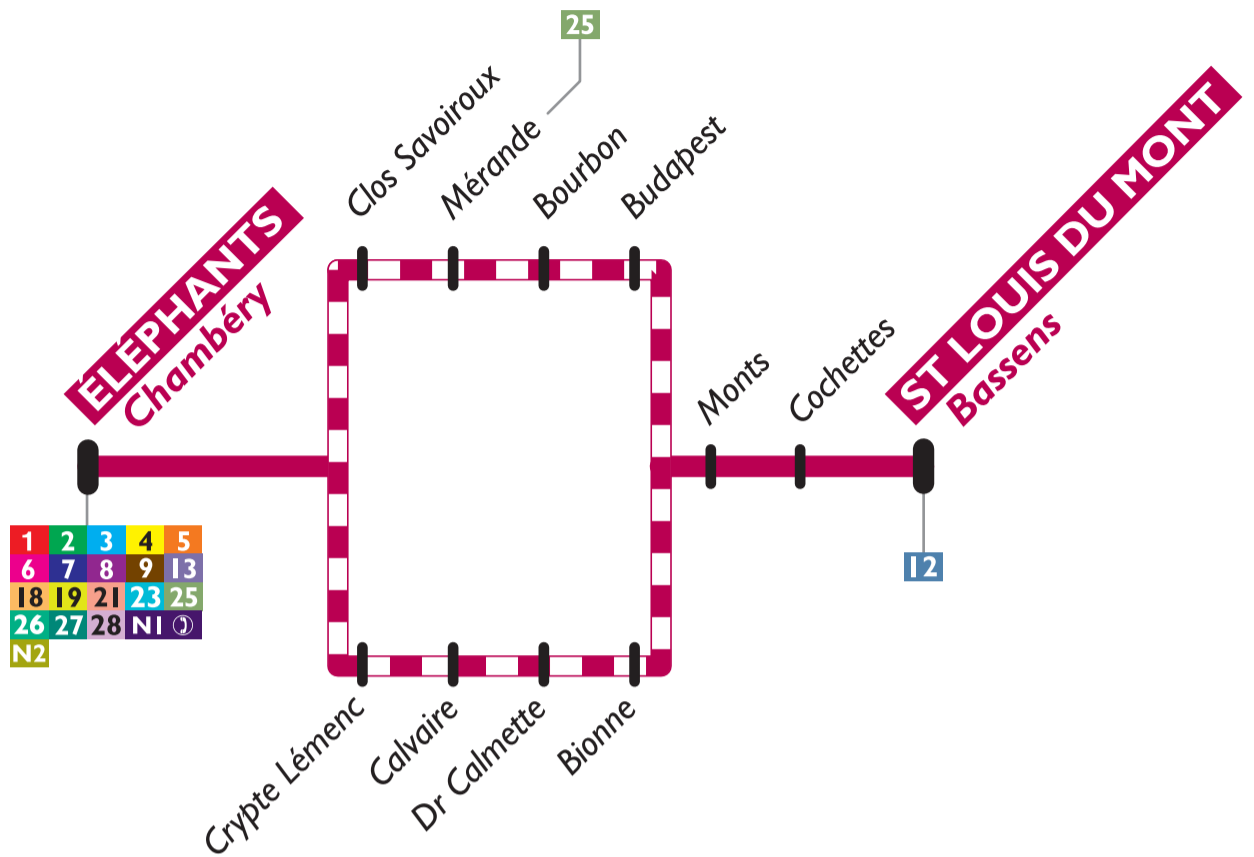

Horaires valables du 30 août 2010 au 3 juillet 2011

Eléphants Chambéry > St Louis du Mont Bassens

Du lundi au samedi toute l'année

					C25			C25	
ELEPHANTS	7:20	8:25	9:00	11:30	12:20	13:15	14:45	17:22	18:10
DR CALMETTE					12:23			17:25	
MERANDE					12:26			17:28	
BUDAPEST	7:25	8:30	9:05	11:35		13:20	14:50		18:15
ST LOUIS DU MONT	7:30	8:35	9:10	11:40	12:30	13:25	14:55	17:32	18:20

C25 : correspondance à l'arrêt "Mérande" avec la ligne 25 en provenance de St Alban Leysse du lundi au vendredi en période scolaire. Consultez la fiche horaire de la ligne 25.

Des difficultés de circulation peuvent entraîner des retards que nos conducteurs s'efforcent de minimiser !

Horaires valables du 30 août 2010 au 3 juillet 2011

St Louis du Mont Bassens > Eléphants Chambéry

Du lundi au samedi toute l'année

	C25	C25	C25			C25			
ST LOUIS DU MONT	7:32	8:40	9:15	11:50	12:35	13:30	15:00	17:45	18:25
BUDAPEST	7:34	8:42	9:17	11:52		13:32	15:02		18:27
MERANDE	7:37	8:45	9:20	11:55		13:35	15:05		18:30
DR CALMETTE					12:37			17:47	
ELEPHANTS	7:42	8:50	9:25	12:00	12:45	13:40	15:10	17:55	18:35

C25 : correspondance à l'arrêt "Mérande" avec la ligne 25 en direction de St Alban Laysse du lundi au vendredi en période scolaire. Consultez la fiche horaire de la ligne 25.

Des difficultés de circulation peuvent entraîner des retards que nos conducteurs s'efforcent de minimiser !