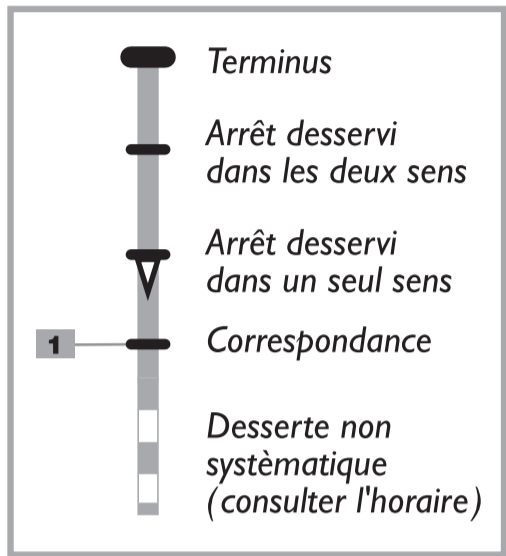

Du lundi au samedi toute l'année

					C25			C25	
ELEPHANTS	7:20	8:25	9:00	11:30	12:20	13:15	14:45	17:22	18:10
DR CALMETTE					12:23			17:25	
MERANDE					12:26			17:28	
BUDAPEST	7:25	8:30	9:05	11:35		13:20	14:50		18:15
ST LOUIS DU MONT	7:30	8:35	9:10	11:40	12:30	13:25	14:55	17:32	18:20

C25 : correspondance à l'arrêt "Mérande" avec la ligne 25 en provenance de St Alban Leysse du lundi au vendredi en période scolaire. Consultez la fiche horaire de la ligne 25.

Des difficultés de circulation peuvent entraîner des retards que nos conducteurs s'efforcent de minimiser !