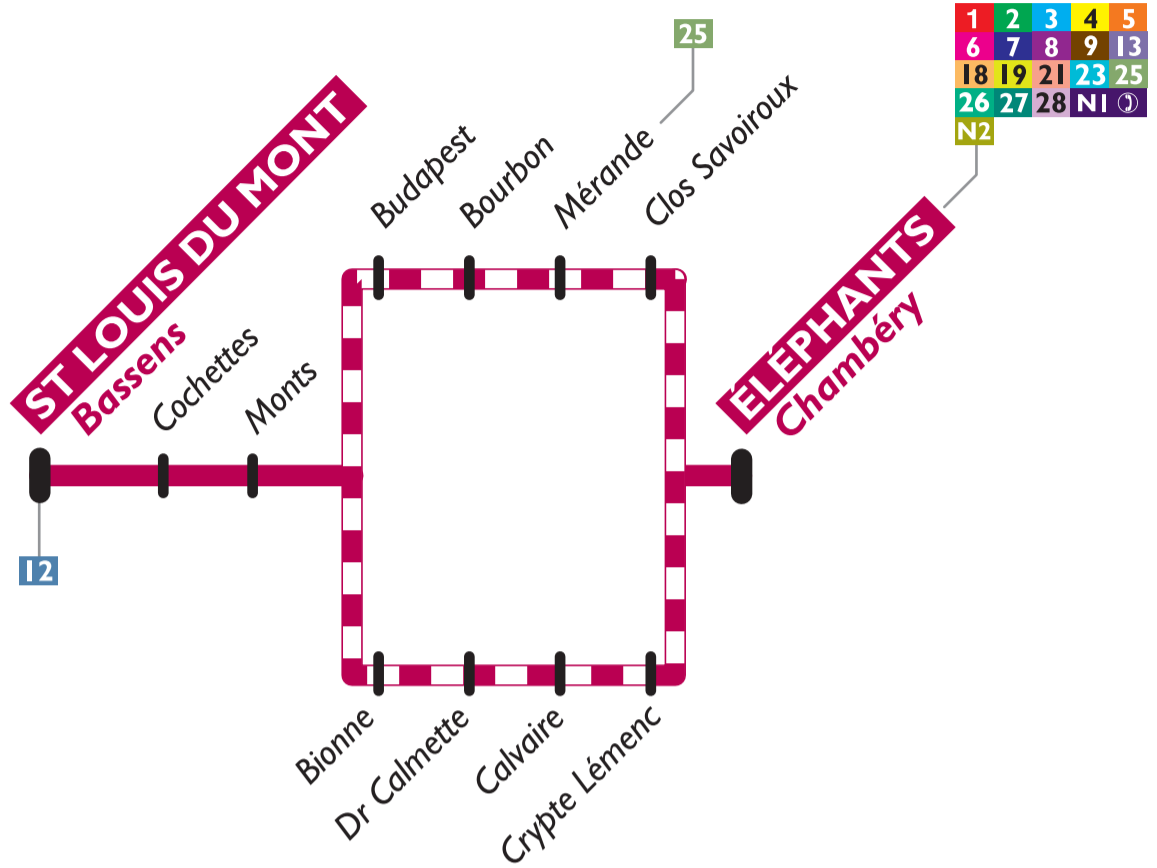

Horaires valables du 30 août 2010 au 3 juillet 2011

Eléphants Chambéry > St Louis du Mont Bassens

Du lundi au samedi toute l'année

					C25			C25	
ELEPHANTS	7:20	8:25	9:00	11:30	12:20	13:15	14:45	17:22	18:10
DR CALMETTE					12:23			17:25	
MERANDE					12:26			17:28	
BUDAPEST	7:25	8:30	9:05	11:35		13:20	14:50		18:15
ST LOUIS DU MONT	7:30	8:35	9:10	11:40	12:30	13:25	14:55	17:32	18:20

C25 : correspondance à l'arrêt "Mérande" avec la ligne 25 en provenance de St Alban Leysse du lundi au vendredi en période scolaire. Consultez la fiche horaire de la ligne 25.

Des difficultés de circulation peuvent entraîner des retards que nos conducteurs s'efforcent de minimiser !

Horaires valables du 30 août 2010 au 3 juillet 2011

St Louis du Mont Bassens > Eléphants Chambéry

Du lundi au samedi toute l'année

	C25	C25	C25			C25			
ST LOUIS DU MONT	7:32	8:40	9:15	11:50	12:35	13:30	15:00	17:45	18:25
BUDAPEST	7:34	8:42	9:17	11:52		13:32	15:02		18:27
MERANDE	7:37	8:45	9:20	11:55		13:35	15:05		18:30
DR CALMETTE					12:37			17:47	
ELEPHANTS	7:42	8:50	9:25	12:00	12:45	13:40	15:10	17:55	18:35

C25 : correspondance à l'arrêt "Mérande" avec la ligne 25 en direction de St Alban Laysse du lundi au vendredi en période scolaire. Consultez la fiche horaire de la ligne 25.

Des difficultés de circulation peuvent entraîner des retards que nos conducteurs s'efforcent de minimiser !