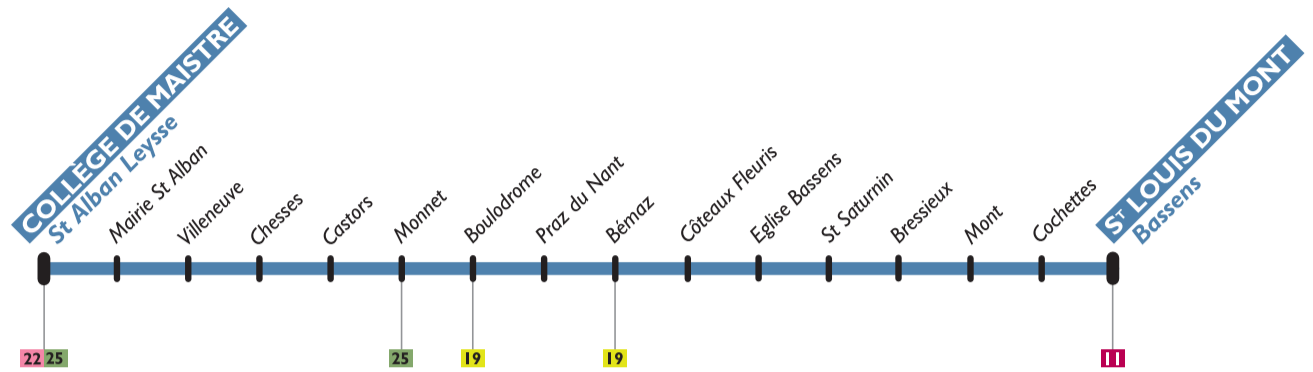

# St Louis du Mont Bassens > Collège de Maistre St Alban Laysse

## Du lundi au vendredi scolaire

			Sauf M
<b>ST LOUIS DU MONT</b>	<b>7:35</b>	<b>8:30</b>	<b>17:03</b>
<b>BOULODROME</b>	<b>7:43</b>	<b>8:38</b>	<b>17:11</b>
<b>COLLEGE DE MAISTRE</b>	<b>7:47</b>	<b>8:42</b>	<b>17:15</b>

## Collège de Maistre St Alban Laysse > St Louis du Mont Bassens