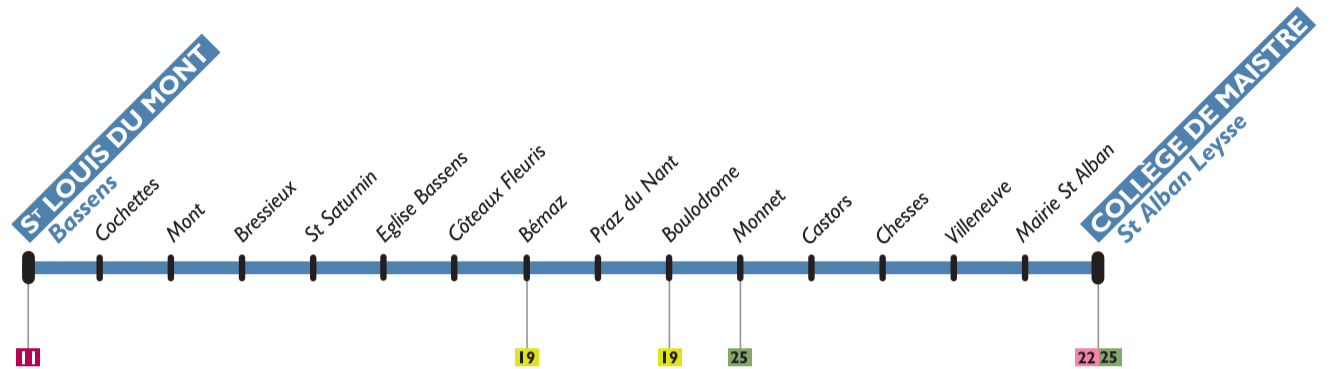

Horaires valables du 30 août 2010 au 3 juillet 2011

# St Louis du Mont Bassens > Collège de Maistre St Alban Laysse

## Du lundi au vendredi scolaire

			Sauf M
<b>ST LOUIS DU MONT</b>	<b>7:35</b>	<b>8:30</b>	<b>17:03</b>
<b>BOULODROME</b>	<b>7:43</b>	<b>8:38</b>	<b>17:11</b>
<b>COLLEGE DE MAISTRE</b>	<b>7:47</b>	<b>8:42</b>	<b>17:15</b>