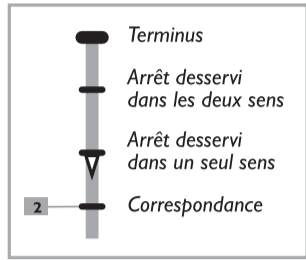

## Du lundi au vendredi scolaire

			Sauf M
<b>ST LOUIS DU MONT</b>	<b>7:35</b>	<b>8:30</b>	<b>17:03</b>
<b>BOULODROME</b>	<b>7:43</b>	<b>8:38</b>	<b>17:11</b>
<b>COLLEGE DE MAISTRE</b>	<b>7:47</b>	<b>8:42</b>	<b>17:15</b>