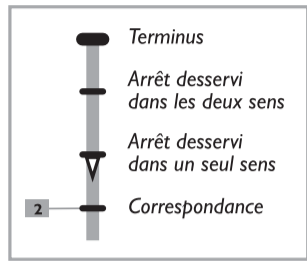

Du lundi au vendredi scolaire

		Mu	Sauf M	Sauf M
COLLEGE DE MAISTRE	8:05	12:15		17:16
BOULODROME	8:10	12:21		17:22
ECOLE DE BASSENS			16:55	
ST LOUIS DU MONT	8:20	12:32	17:02	17:33

Sauf M : sauf le mercredi - **Mu** : le mercredi uniquement

Des difficultés de circulation peuvent entraîner des retards que nos conducteurs s'efforcent de minimiser !