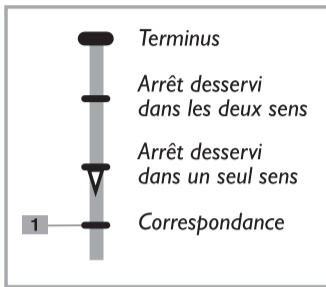

Du lundi au vendredi scolaire

	C4	C4			C4	C4	C4		Sauf M	C4	C4	C4
LES SAUGES	6:40	7:00	7:23	8:12	12:50	13:10	13:57	16:05	16:30	17:15	17:50	18:20
L'HODIE	6:45	7:05	7:28	8:17	12:55	13:15	14:02	16:10	16:35	17:20	17:55	18:25
JOVINAL	6:53	7:13	7:36	8:25	13:03	13:23	14:10	16:18	16:43	17:28	18:03	18:33
FORGERIE	7:02	7:22	7:46	8:35	13:12	13:33	14:19	16:27	16:53	17:38	18:13	18:43
COLLEGE H. BORDEAUX	7:05	7:26	7:50	8:39	13:16	13:37	14:22	16:30	16:57	17:42	18:17	18:47

C4 : correspondance à l'arrêt "Forgerie" avec la ligne 4 en direction de Chambéry. Consultez la fiche horaire de la ligne 4.

Sauf M : sauf mercredi

Le samedi et du lundi au vendredi en vacances scolaires

	C4		C4	C4	
LES SAUGES	7:00	8:12	13:10	18:10	19:10
L'HODIE	7:05	8:17	13:15	18:15	19:15
JOVINAL	7:13	8:25	13:23	18:23	19:23
FORGERIE	7:22	8:35	13:33	18:33	19:32
COLLEGE H. BORDEAUX	7:26	8:39	13:37	18:37	19:35

C4 : correspondance à l'arrêt "Forgerie" avec la ligne 4 en direction de Chambéry. Consultez la fiche horaire de la ligne 4.

Des difficultés de circulation peuvent entraîner des retards que nos conducteurs s'efforcent de minimiser !