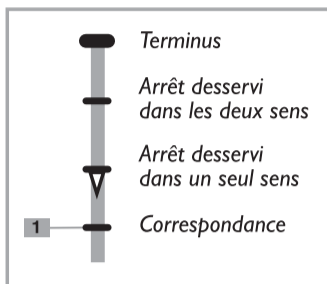

Du lundi au vendredi scolaire

	C4	Sauf M	C4	C4	C4				C4	C4	
COLLEGE H. BORDEAUX	7:40	8:00	12:20	12:40	13:27	15:35	16:35	17:15	17:45	18:25	19:05
FORGERIE	7:41	8:01	12:21	12:41	13:28	15:36	16:36	17:16	17:46	18:26	19:06
JOVINAL	7:48	8:08	12:28	12:48	13:35	15:43	16:43	17:23	17:53	18:33	19:13
L'HODIE	7:57	8:17	12:37	12:56	13:44	15:51	16:52	17:32	18:02	18:42	19:22
LES SAUGES	8:07	8:27	12:47	13:05	13:54	16:00	17:02	17:42	18:12	18:52	19:31

C4 : correspondance à l'arrêt "Forgerie" avec la ligne 4 en provenance de Chambéry. Consultez la fiche horaire de la ligne 4.

Sauf M : sauf mercredi

Le samedi et du lundi au vendredi en vacances scolaires

			C4	
COLLEGE H. BORDEAUX	7:40	12:40	17:40	18:40
FORGERIE	7:41	12:41	17:41	18:41
JOVINAL	7:48	12:48	17:48	18:48
L'HODIE	7:57	12:56	17:57	18:57
LES SAUGES	8:07	13:05	18:07	19:07

C4 : correspondance à l'arrêt "Forgerie" avec la ligne 4 en provenance de Chambéry. Consultez la fiche horaire de la ligne 4.

Des difficultés de circulation peuvent entraîner des retards que nos conducteurs s'efforcent de minimiser !