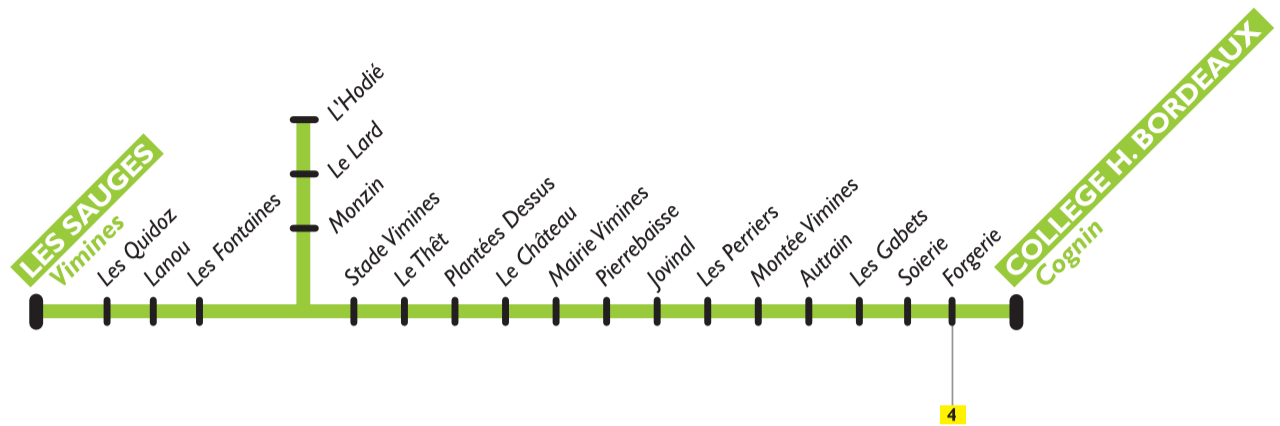

Horaires valables du 30 août 2010 au 3 juillet 2011

Les Sauges Vimines > Collège H. Bordeaux Cognin

Du lundi au vendredi scolaire

	C4	C4			C4	C4	C4		Sauf M	C4	C4	C4
LES SAUGES	6:40	7:00	7:23	8:12	12:50	13:10	13:57	16:05	16:30	17:15	17:50	18:20
L'HODIE	6:45	7:05	7:28	8:17	12:55	13:15	14:02	16:10	16:35	17:20	17:55	18:25
JOVINAL	6:53	7:13	7:36	8:25	13:03	13:23	14:10	16:18	16:43	17:28	18:03	18:33
FORGERIE	7:02	7:22	7:46	8:35	13:12	13:33	14:19	16:27	16:53	17:38	18:13	18:43
COLLEGE H. BORDEAUX	7:05	7:26	7:50	8:39	13:16	13:37	14:22	16:30	16:57	17:42	18:17	18:47

C4 : correspondance à l'arrêt "Forgerie" avec la ligne 4 en direction de Chambéry. Consultez la fiche horaire de la ligne 4.

Sauf M : sauf mercredi

Le samedi et du lundi au vendredi en vacances scolaires

	C4		C4	C4	
LES SAUGES	7:00	8:12	13:10	18:10	19:10
L'HODIE	7:05	8:17	13:15	18:15	19:15
JOVINAL	7:13	8:25	13:23	18:23	19:23
FORGERIE	7:22	8:35	13:33	18:33	19:32
COLLEGE H. BORDEAUX	7:26	8:39	13:37	18:37	19:35

C4 : correspondance à l'arrêt "Forgerie" avec la ligne 4 en direction de Chambéry. Consultez la fiche horaire de la ligne 4.

Des difficultés de circulation peuvent entraîner des retards que nos conducteurs s'efforcent de minimiser !