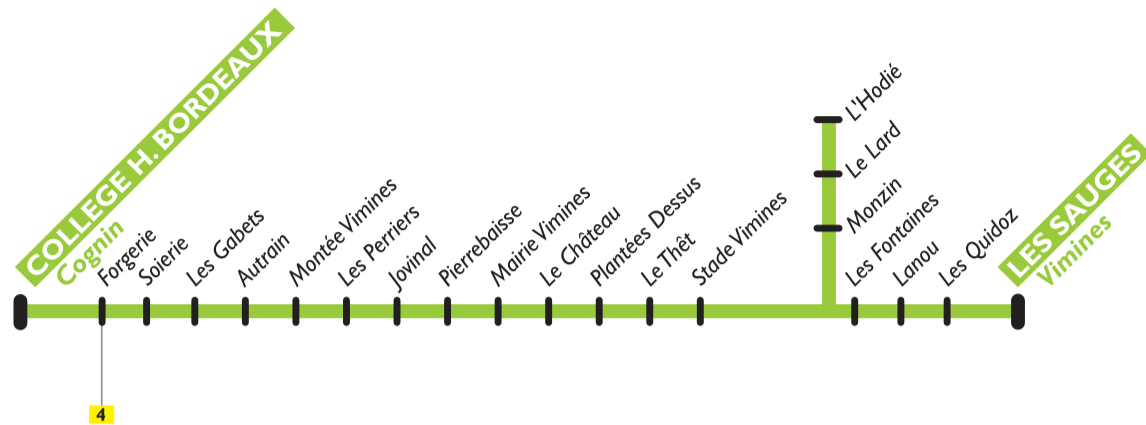

Du lundi au vendredi scolaire

	C4	Sauf M	C4	C4	C4				C4	C4	
COLLEGE H. BORDEAUX	7:40	8:00	12:20	12:40	13:27	15:35	16:35	17:15	17:45	18:25	19:05
FORGERIE	7:41	8:01	12:21	12:41	13:28	15:36	16:36	17:16	17:46	18:26	19:06
JOVINAL	7:48	8:08	12:28	12:48	13:35	15:43	16:43	17:23	17:53	18:33	19:13
L'HODIE	7:57	8:17	12:37	12:56	13:44	15:51	16:52	17:32	18:02	18:42	19:22
LES SAUGES	8:07	8:27	12:47	13:05	13:54	16:00	17:02	17:42	18:12	18:52	19:31

C4 : correspondance à l'arrêt "Forgerie" avec la ligne 4 en provenance de Chambéry. Consultez la fiche horaire de la ligne 4.

Sauf M : sauf mercredi

Le samedi et du lundi au vendredi en vacances scolaires

			C4	
COLLEGE H. BORDEAUX	7:40	12:40	17:40	18:40
FORGERIE	7:41	12:41	17:41	18:41
JOVINAL	7:48	12:48	17:48	18:48
L'HODIE	7:57	12:56	17:57	18:57
LES SAUGES	8:07	13:05	18:07	19:07

C4 : correspondance à l'arrêt "Forgerie" avec la ligne 4 en provenance de Chambéry. Consultez la fiche horaire de la ligne 4.

Des difficultés de circulation peuvent entraîner des retards que nos conducteurs s'efforcent de minimiser !