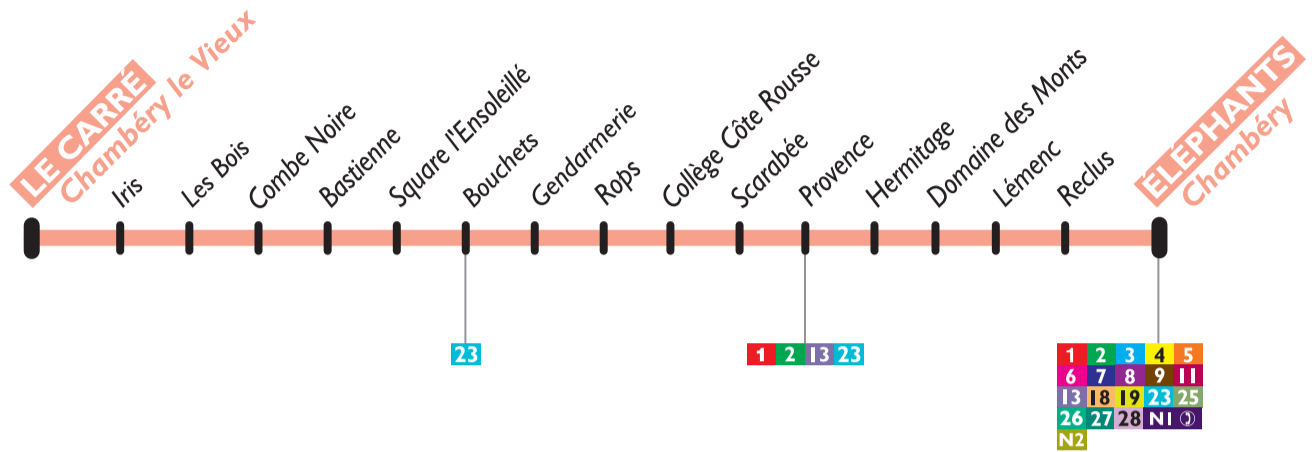

Horaires valables du 30 août 2010 au 3 juillet 2011

Le Carré Chambéry le Vieux > Eléphants Chambéry

Du lundi au vendredi scolaire

LE CARRE	7:00	7:30	8:30	13:15
SQUARE L'ENSOLEILLE	7:05	7:35	8:35	13:20
COLLEGE CÔTE ROUSSE	7:10	7:42	8:41	13:25
ELEPHANTS	7:18	7:52	8:50	13:35

Le samedi et du lundi au vendredi en vacances scolaires

			Sauf S
LE CARRE	7:30	8:30	13:15
SQUARE L'ENSOLEILLE	7:35	8:35	13:20
COLLEGE CÔTE ROUSSE	7:42	8:41	13:25
ELEPHANTS	7:52	8:50	13:35

Sauf S : sauf samedi

Des difficultés de circulation peuvent entraîner des retards que nos conducteurs s'efforcent de minimiser !

Horaires valables du 30 août 2010 au 3 juillet 2011

Eléphants Chambéry > Le Carré Chambéry le Vieux

Du lundi au vendredi scolaire

ELEPHANTS	11:25	12:15	16:40	17:35	18:15
COLLEGE CÔTE ROUSSE	11:32	12:23	16:48	17:43	18:23
SQUARE L'ENSOLEILLE	11:37	12:28	16:54	17:49	18:29
LE CARRE	11:44	12:35	17:02	17:57	18:37