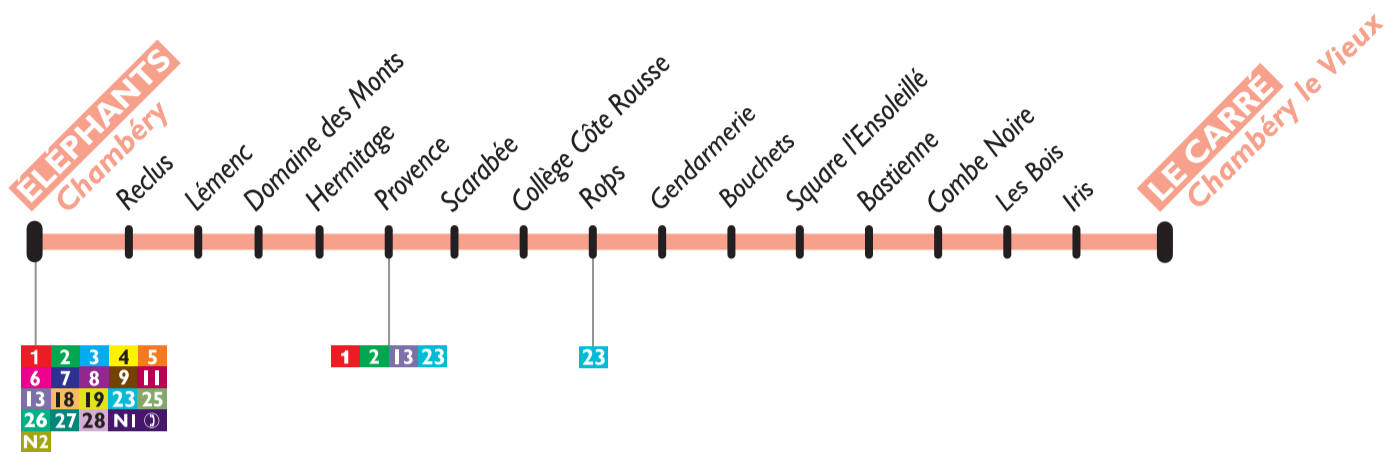

Horaires valables du 30 août 2010 au 3 juillet 2011

Le Carré Chambéry le Vieux > Eléphants Chambéry

Du lundi au vendredi scolaire

LE CARRE	7:00	7:30	8:30	13:15
SQUARE L'ENSOLEILLE	7:05	7:35	8:35	13:20
COLLEGE CÔTE ROUSSE	7:10	7:42	8:41	13:25
ELEPHANTS	7:18	7:52	8:50	13:35

Le samedi et du lundi au vendredi en vacances scolaires

			Sauf S
LE CARRE	7:30	8:30	13:15
SQUARE L'ENSOLEILLE	7:35	8:35	13:20
COLLEGE CÔTE ROUSSE	7:42	8:41	13:25
ELEPHANTS	7:52	8:50	13:35

Sauf S : sauf samedi

Des difficultés de circulation peuvent entraîner des retards que nos conducteurs s'efforcent de minimiser !

Horaires valables du 30 août 2010 au 3 juillet 2011

Eléphants Chambéry > Le Carré Chambéry le Vieux

Du lundi au vendredi scolaire

ELEPHANTS	11:25	12:15	16:40	17:35	18:15
COLLEGE CÔTE ROUSSE	11:32	12:23	16:48	17:43	18:23
SQUARE L'ENSOLEILLE	11:37	12:28	16:54	17:49	18:29
LE CARRE	11:44	12:35	17:02	17:57	18:37