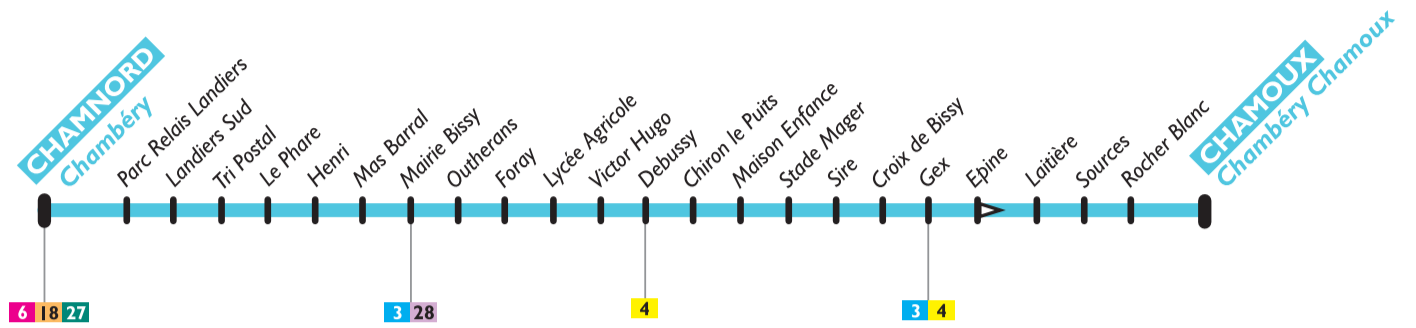

Mardi et jeudi toute l'année sauf les jours fériés

CHAMNORD	16:00
MAIRIE BISSY	16:10
CHAMOUX	16:20

: tous les parcours sont effectués à la demande. Pour utiliser ces parcours il vous suffit : d'appeler Allo Stac au 04 79 68 67 00, 24H avant votre déplacement, de nous préciser votre horaire de départ ainsi que l'arrêt de prise en charge et d'utiliser la billetterie Stac. Les réservations pour le lundi doivent être effectuées au plus tard le vendredi avant 17h.

Des difficultés de circulation peuvent entraîner des retards que nos conducteurs s'efforcent de minimiser !