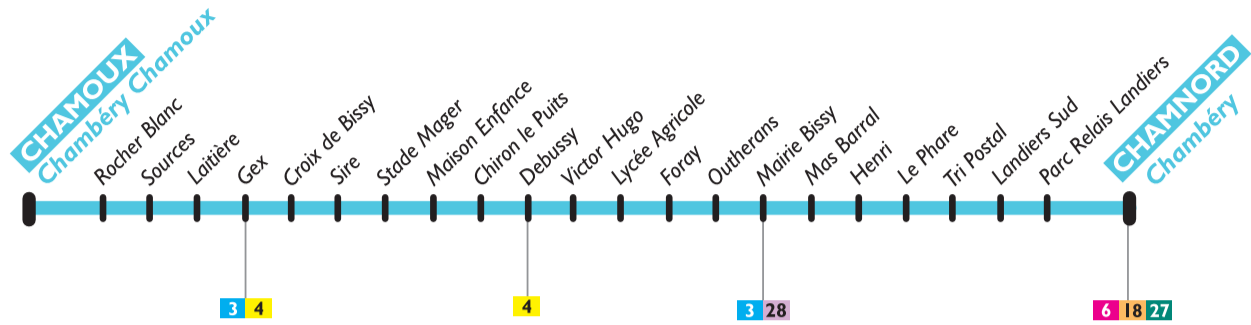

# Chamoux Chambéry Chamoux > Chamnord Chambéry

## Mardi et jeudi toute l'année sauf les jours fériés

<b>CHAMOUX</b>	14:00
<b>MAIRIE BISSY</b>	14:07
<b>CHAMNORD</b>	14:20

: tous les parcours sont effectués à la demande. Pour utiliser ces parcours il vous suffit : d'appeler Allo Stac au 04 79 68 67 00, 24H avant votre déplacement, de nous préciser votre horaire de départ ainsi que l'arrêt de prise en charge et d'utiliser la billetterie Stac. Les réservations pour le lundi doivent être effectuées au plus tard le vendredi avant 17h.