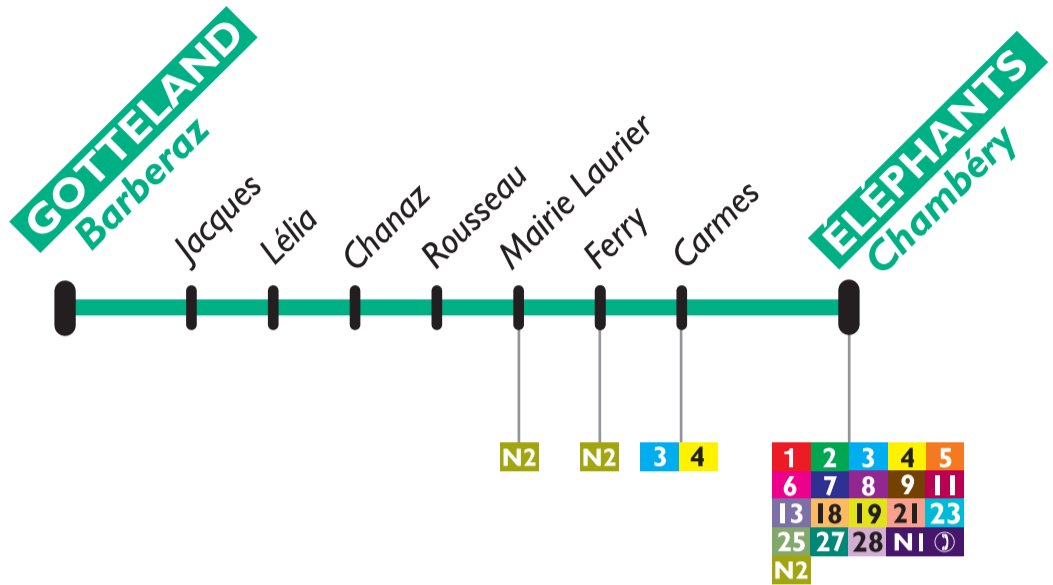

Horaires valables du 30 août 2010 au 3 juillet 2011

Gottelands Barberaz > Eléphants Chambéry

Toute l'année sauf les dimanches et jours fériés

GOTTELANDS	7:25	8:00	13:25
CHANAZ	7:30	8:05	13:30
ELEPHANTS	7:37	8:12	13:37

Des difficultés de circulation peuvent entraîner des retards que nos conducteurs s'efforcent de minimiser !

Horaires valables du 30 août 2010 au 3 juillet 2011

Eléphants Chambéry > Gottelands Barberaz

Toute l'année sauf les dimanches et jours fériés

ELEPHANTS	12:17	17:25	18:15
CHANAZ	12:24	17:32	18:22
GOTTELANDS	12:29	17:37	18:27

Des difficultés de circulation peuvent entraîner des retards que nos conducteurs s'efforcent de minimiser !