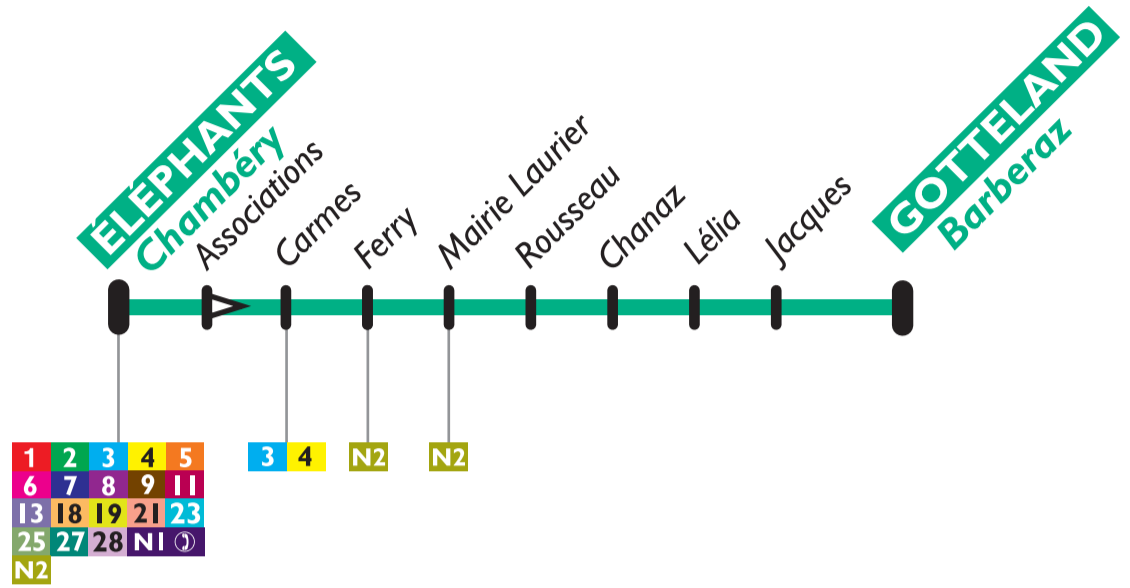

Horaires valables du 30 août 2010 au 3 juillet 2011

Gottelands Barberaz > Eléphants Chambéry

Toute l'année sauf les dimanches et jours fériés

GOTTELANDS	7:25	8:00	13:25
CHANAZ	7:30	8:05	13:30
ELEPHANTS	7:37	8:12	13:37

Des difficultés de circulation peuvent entraîner des retards que nos conducteurs s'efforcent de minimiser !

Horaires valables du 30 août 2010 au 3 juillet 2011

Eléphants Chambéry > Gottelands Barberaz

Toute l'année sauf les dimanches et jours fériés

ELEPHANTS	12:17	17:25	18:15
CHANAZ	12:24	17:32	18:22
GOTTELANDS	12:29	17:37	18:27

Des difficultés de circulation peuvent entraîner des retards que nos conducteurs s'efforcent de minimiser !